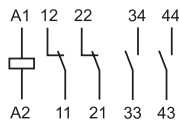

11	12		
44	34		22
43	33	21	
A1	A1	A2	A2