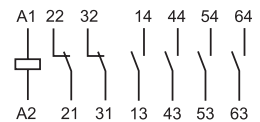

21	22	14	13
64	54	44	32
63	53	43	31
A1	A1	A2	A2

FINDER își rezervă dreptul de a face modificări la caracteristicile produselor sale în orice moment fără notificare prealabilă. FINDER nu își asumă nici o responsabilitate în cazul folosirii sau aplicării necorespunzătoare a produselor în urma cărora pot interveni daune sau vătămări a persoanelor.