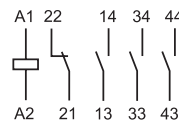

21	22	14	13
44	34		
43	33		
A1	A1	A2	A2