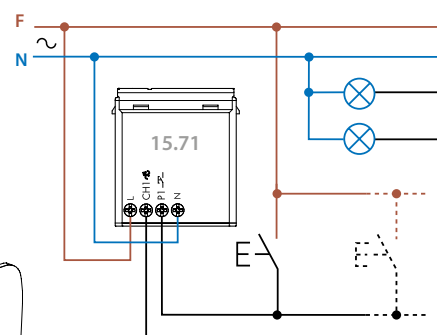

Tipul 15.71.8.230.B200 - alb  
Tipul 15.71.8.230.B202 - antracit

\* Notă: ceste mărci comerciale și denumiri comerciale nu sunt proprietatea Finder SpA sau a oricărei companii asociate și sunt menționate aici numai în scopuri de informații tehnice.