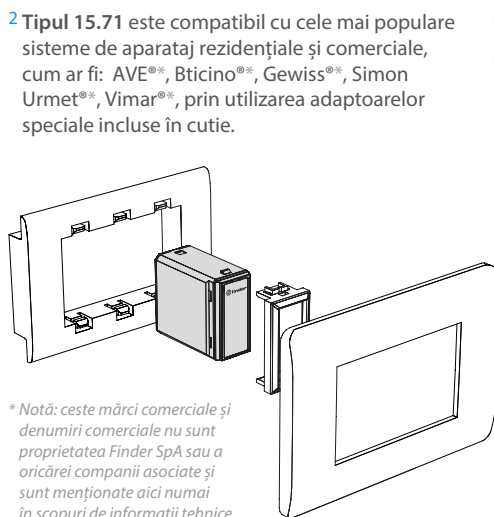

Tipul 15.71.8.230.B200 - alb  
Tipul 15.71.8.230.B202 - antracit

\* Notă: ceste mărci comerciale și denumiri comerciale nu sunt proprietatea Finder SpA sau a oricărei companii asociate și sunt menționate aici numai în scopuri de informații tehnice.