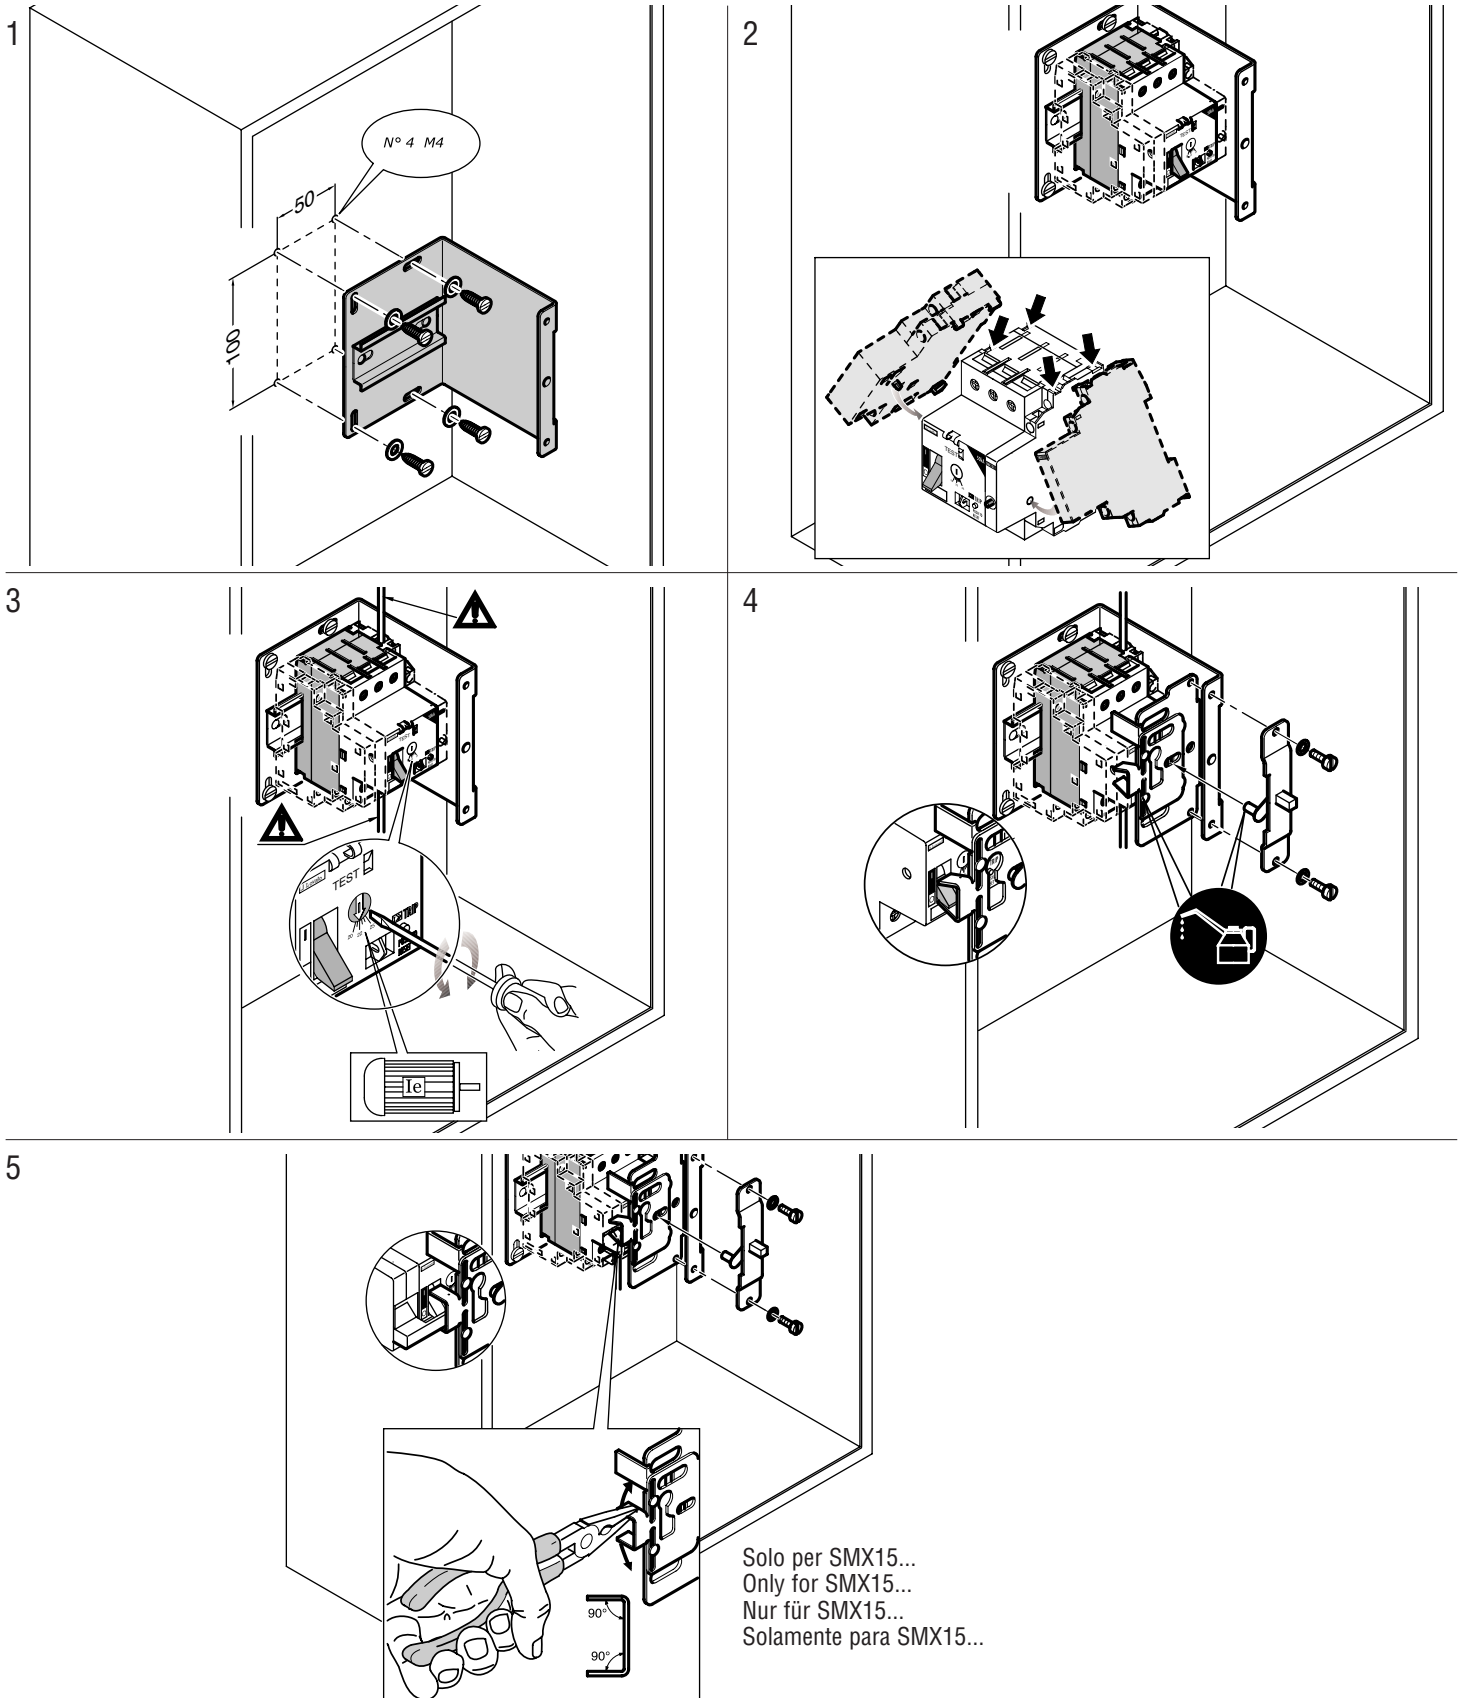

- I MANIGLIA BLOCCO PORTA LUCCHETTABILE
- GB PADLOCKABLE DOOR INTERLOCK HANDLE
- D VERSCHLIEßBARE TÜRVERRIEGELUNG
- E MANDO EMBRAGUE ENCLAVABLE

**SMX18 14 - SMX18 15**

6

7

8

9

Phillips 1 - 1Nm