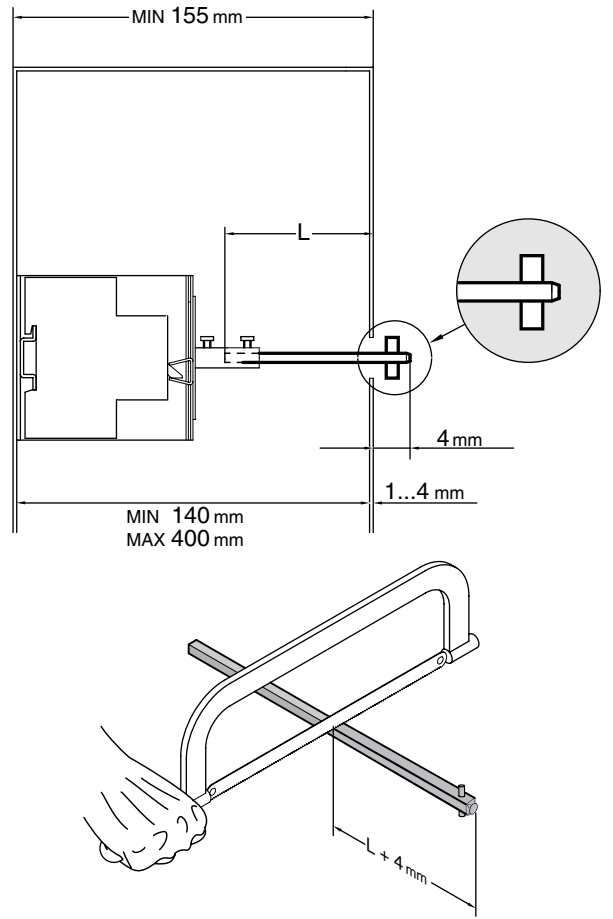

- I MANIGLIA BLOCCO PORTA LUCCHETTABILE
- GB PADLOCKABLE DOOR INTERLOCK HANDLE
- D VERSCHLIEßBARE TÜRVERRIEGELUNG
- E MANDO EMBRAGUE ENCLAVABLE

**SMX18 14 - SMX18 15**

6

7

8

9

Phillips 1 - 1Nm