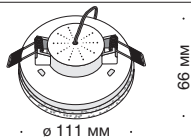

Instruction

MAYTONI
DECORATIVE LIGHTING

Встраиваемый светильник Plastic
DL296-6-6W-W

шаблон

\varnothing 80 mm