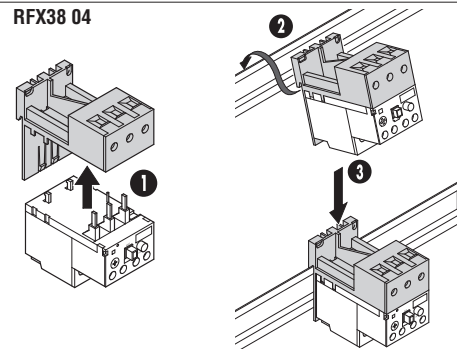

RF38...

- I** RELÈ TERMICO
- GB** THERMAL OVERLOAD RELAY
- D** ÜBERSTROMRELAIS
- F** RELAIS THERMIQUE
- E** RELÈ TÉRMICO
- P** RELÈ TÉRMICO
- CN** 热继电器

<p><b>A</b></p>	<p>1</p>	<p>2</p>	<p>3</p>
<p><b>B</b></p>	<p>1</p>	<p>2</p>	<p>3</p>
<p><b>TEST</b></p>		<p><b>RESET</b></p>	

RFX38 04

RFX38...			
	 Phillips 2  Ø 6mm  0.8...1Nm	Max 2x2.5mm <sup>2</sup> Max 2x14 AWG	Max 2x2.5mm <sup>2</sup> Max 2x14 AWG
	 Phillips 2  Ø 6mm  2...2.5Nm	Max 2x10mm <sup>2</sup> Max 2x8 AWG	Max 2x6mm <sup>2</sup> Max 2x8 AWG