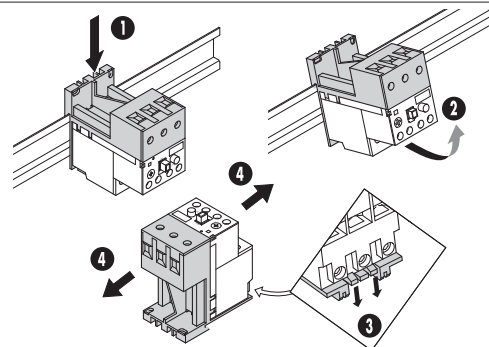

RF38...

- I** RELÈ TERMICO
- GB** THERMAL OVERLOAD RELAY
- D** ÜBERSTROMRELAIS
- F** RELAIS THERMIQUE
- E** RELÈ TÉRMICO
- P** RELÈ TÉRMICO
- CN** 热继电器

<p><b>A</b></p>	<p>1</p>	<p>2</p>	<p>3</p>
<p><b>B</b></p>	<p>1</p>	<p>2</p>	<p>3</p>
<p><b>TEST</b></p>		<p><b>RESET</b></p>	

RFX38 04

RFX38...			
	 Phillips 2  Ø 6mm  0.8...1Nm	Max 2x2.5mm <sup>2</sup> Max 2x14 AWG	Max 2x2.5mm <sup>2</sup> Max 2x14 AWG
	 Phillips 2  Ø 6mm  2...2.5Nm	Max 2x10mm <sup>2</sup> Max 2x8 AWG	Max 2x6mm <sup>2</sup> Max 2x8 AWG