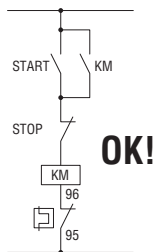

MAN/AUTO

OK!