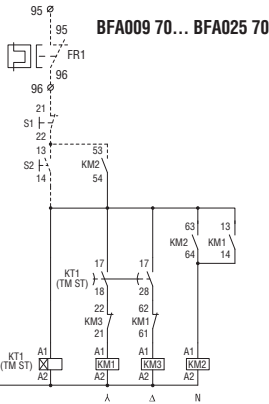

SCHEMI CONSIGLIATI

RECOMMENDED WIRING DIAGRAMS

EMPFOHLENE PLÄNE

ESQUEMAS ACONSEJADOS

SCHEMI ALTERNATIVI

OTHER WIRING DIAGRAMS

ALTERNATIVE PLÁNE

ESQUEMAS ALTERNATIVOS

RF38.../RF82...

BFA009 70... BFA025 70

BFA026 70... BFA080 70

DIMENSIONI [mm]

DIMENSIONS [mm]

ABMESSUGEN [mm]

DIMENSIONES [mm]

BFA... 70...

	A	B	C
BFA009 70	130.5	109.5	197.5
BFA012 70	130.5	109.5	197.5
BFA018 70	130.5	109.5	197.5
BFA025 70	130.5	109.5	197.5
BFA026 70	135	119	197.5
BFA032 70	135	119	197.5
BFA038 70	135	119	197.5
BFA050 70	205	143.5	220
BFA065 70	205	143.5	220
BFA080 70	205	143.5	220