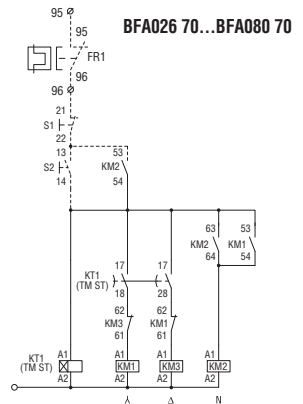

SCHEMI CONSIGLIATI

RECOMMENDED WIRING DIAGRAMS

EMPFOHLENE PLÄNE

ESQUEMAS ACONSEJADOS

SCHEMI ALTERNATIVI

OTHER WIRING DIAGRAMS

ALTERNATIVE PLÁNE

ESQUEMAS ALTERNATIVOS

RF38.../RF82...

BFA009 70... BFA025 70

BFA026 70... BFA080 70

DIMENSIONI [mm]

DIMENSIONS [mm]

ABMESSUGEN [mm]

DIMENSIONES [mm]

BFA... 70...

	A	B	C
BFA009 70	130.5	109.5	197.5
BFA012 70	130.5	109.5	197.5
BFA018 70	130.5	109.5	197.5
BFA025 70	130.5	109.5	197.5
BFA026 70	135	119	197.5
BFA032 70	135	119	197.5
BFA038 70	135	119	197.5
BFA050 70	205	143.5	220
BFA065 70	205	143.5	220
BFA080 70	205	143.5	220