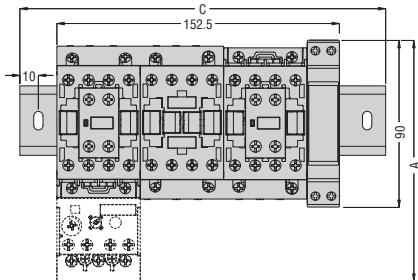

SCHEMI CONSIGLIATI

RECOMMENDED WIRING DIAGRAMS

EMPFOHLENE PLÄNE

ESQUEMAS ACONSEJADOS

SCHEMI ALTERNATIVI

OTHER WIRING DIAGRAMS

ALTERNATIVE PLÁNE

ESQUEMAS ALTERNATIVOS

RF38.../RF82...

BFA009 70... BFA025 70

BFA026 70... BFA080 70

DIMENSIONI [mm]

DIMENSIONS [mm]

ABMESSUGEN [mm]

DIMENSIONES [mm]

BFA... 70...

	A	B	C
BFA009 70	130.5	109.5	197.5
BFA012 70	130.5	109.5	197.5
BFA018 70	130.5	109.5	197.5
BFA025 70	130.5	109.5	197.5
BFA026 70	135	119	197.5
BFA032 70	135	119	197.5
BFA038 70	135	119	197.5
BFA050 70	205	143.5	220
BFA065 70	205	143.5	220
BFA080 70	205	143.5	220