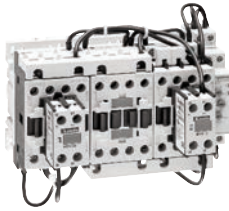

LOVATO ELECTRIC S.P.A.