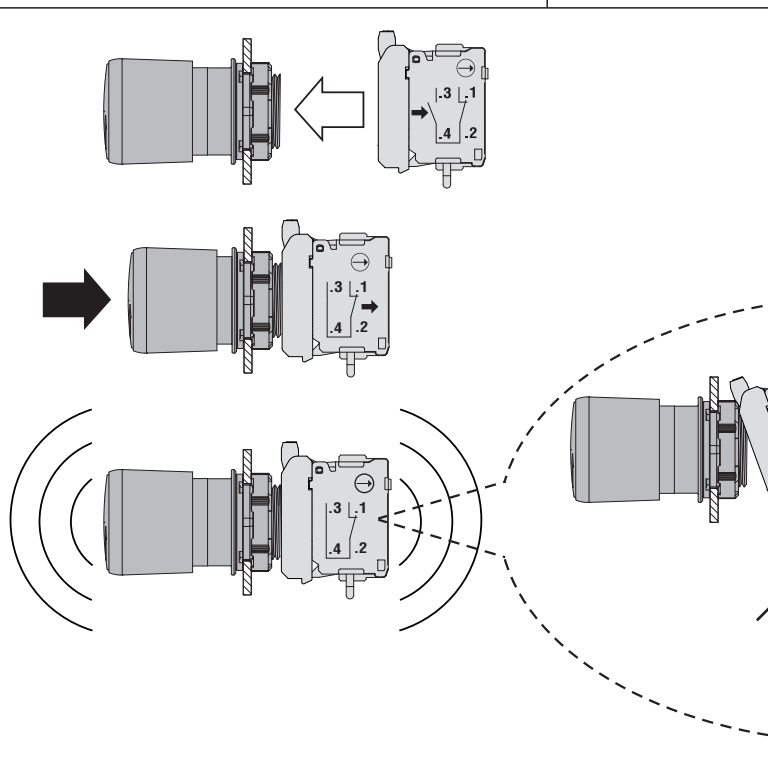

- I CONTATTI AD AUTO-MONITORAGGIO
- GB AUTO-MONITOR CONTACTS
- F CONTACTS À AUTOCONTRÔLE
- E CONTACTOS DE AUTOMONITORIZACIÓN

LPX C01SM - LPX C02SM

LPC B634...

LPC B6634

LPC B664...

LPC B674...

LPC B684...

LPC BL664...

LPX C01SM

MAX n° 1 LPXAU120 + n° 1 LPXC01SM + n° 1 LPXC01/10

LPX C02SM

LPC B634...

LPC B6634

LPC B664...

LPC B674...

LPC B684...

LPC BL664...

MAX n° 1 LPXAU120 + n° 1 LPXC02SM

LPX C01SM

LPX C02SM

T = 1Nm / 9lbin

T = 1Nm / 9lbin

- MAX
- 1-2 x 2.5mm²
- 1-2 x AWG 18-14
- 3.5mm
- PH2