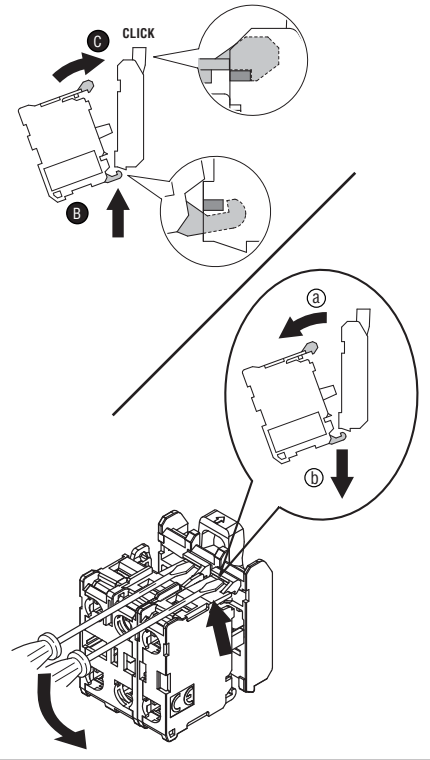

- I CONTATTI AD AUTO-MONITORAGGIO
- GB AUTO-MONITOR CONTACTS
- F CONTACTS À AUTOCONTRÔLE
- E CONTACTOS DE AUTOMONITORIZACIÓN

LPX C01SM - LPX C02SM

LPC B634...

LPC B6634

LPC B664...

LPC B674...

LPC B684...

LPC BL664...

LPX C01SM

MAX n° 1 LPXAU120 + n° 1 LPXC01SM + n° 1 LPXC01/10

LPX C02SM

LPC B634...

LPC B6634

LPC B664...

LPC B674...

LPC B684...

LPC BL664...

MAX n° 1 LPXAU120 + n° 1 LPXC02SM

LPX C01SM

LPX C02SM

T = 1Nm / 9lbin

T = 1Nm / 9lbin

- MAX
- 1-2 x 2.5mm²
- 1-2 x AWG 18-14
- 3.5mm
- PH2