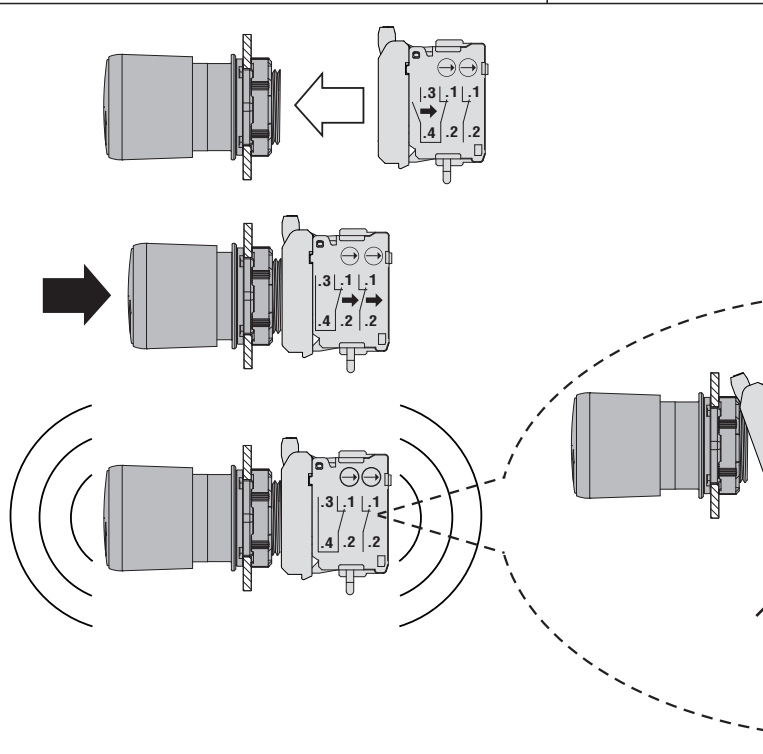

LPX C01SM

MAX n° 1 LPXAU120 + n° 1 LPXC01SM + n° 1 LPXC01/10

LPX C02SM

LPC B634...

LPC B6634

LPC B664...

LPC B674...

LPC B684...

LPC BL664...

MAX n° 1 LPXAU120 + n° 1 LPXC02SM

LPX C01SM

LPX C02SM

T = 1Nm / 9lbin

T = 1Nm / 9lbin

- MAX
- 1-2 x 2.5mm²
- 1-2 x AWG 18-14
- 3.5mm
- PH2