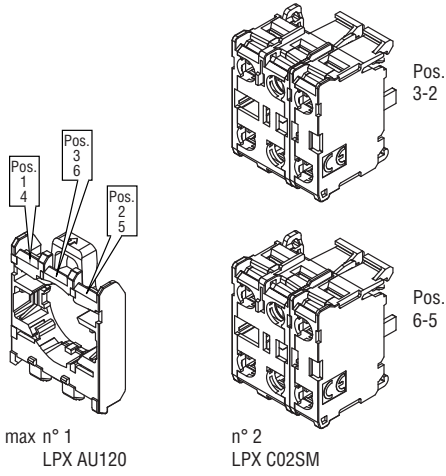

- I CONTATTI AD AUTO-MONITORAGGIO
- GB AUTO-MONITOR CONTACTS
- F CONTACTS À AUTOCONTRÔLE
- E CONTACTOS DE AUTOMONITORIZACIÓN

LPX C01SM - LPX C02SM

LPC B634...

LPC B6634

LPC B664...

LPC B674...

LPC B684...

LPC BL664...

LPX C01SM

MAX n° 1 LPXAU120 + n° 1 LPXC01SM + n° 1 LPXC01/10

LPX C02SM

LPC B634...

LPC B6634

LPC B664...

LPC B674...

LPC B684...

LPC BL664...

MAX n° 1 LPXAU120 + n° 1 LPXC02SM

LPX C01SM

LPX C02SM

T = 1Nm / 9lbin

T = 1Nm / 9lbin

- MAX
- 1-2 x 2.5mm²
- 1-2 x AWG 18-14
- 3.5mm
- PH2