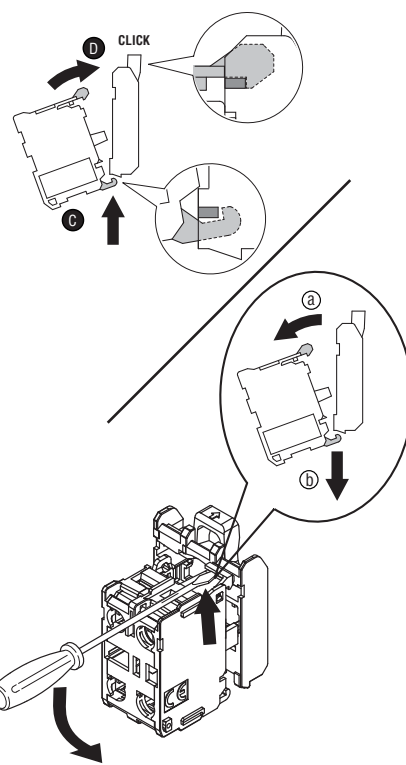

- I CONTATTI AD AUTO-MONITORAGGIO
- GB AUTO-MONITOR CONTACTS
- F CONTACTS À AUTOCONTRÔLE
- E CONTACTOS DE AUTOMONITORIZACIÓN

LPX C01SM - LPX C02SM

LPC B634...

LPC B6634

LPC B664...

LPC B674...

LPC B684...

LPC BL664...

LPX C01SM

MAX n° 1 LPXAU120 + n° 1 LPXC01SM + n° 1 LPXC01/10

LPX C02SM

LPC B634...

LPC B6634

LPC B664...

LPC B674...

LPC B684...

LPC BL664...

MAX n° 1 LPXAU120 + n° 1 LPXC02SM

LPX C01SM

LPX C02SM

T = 1Nm / 9lbin

T = 1Nm / 9lbin

- MAX
- 1-2 x 2.5mm²
- 1-2 x AWG 18-14
- 3.5mm
- PH2