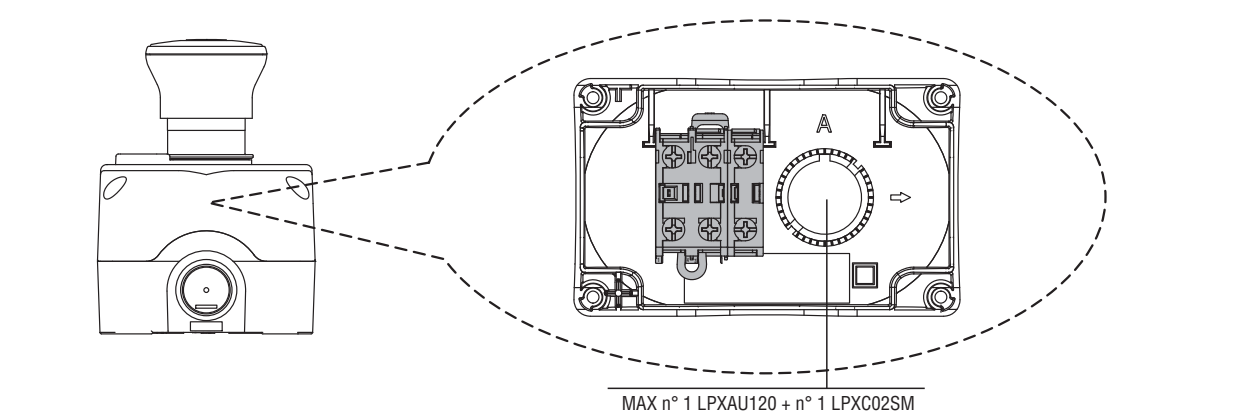

LPX C01SM

MAX n° 1 LPXAU120 + n° 1 LPXC01SM + n° 1 LPXC01/10

LPX C02SM

LPC B634...

LPC B6634

LPC B664...

LPC B674...

LPC B684...

LPC BL664...

MAX n° 1 LPXAU120 + n° 1 LPXC02SM

LPX C01SM

LPX C02SM

T = 1Nm / 9lbin

T = 1Nm / 9lbin

- MAX
- 1-2 x 2.5mm²
- 1-2 x AWG 18-14
- 3.5mm
- PH2