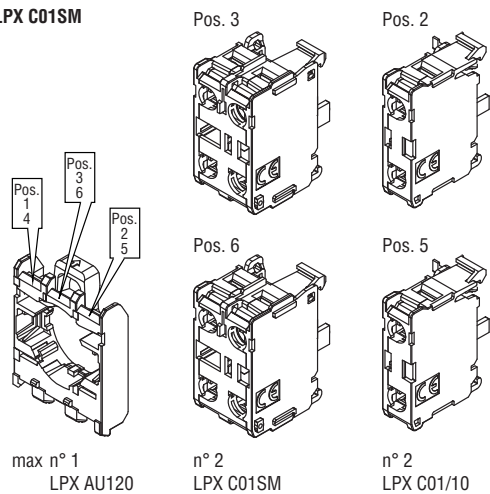

- I CONTATTI AD AUTO-MONITORAGGIO
- GB AUTO-MONITOR CONTACTS
- F CONTACTS À AUTOCONTRÔLE
- E CONTACTOS DE AUTOMONITORIZACIÓN

LPX C01SM - LPX C02SM

LPC B634...

LPC B6634

LPC B664...

LPC B674...

LPC B684...

LPC BL664...

LPX C01SM

MAX n° 1 LPXAU120 + n° 1 LPXC01SM + n° 1 LPXC01/10

LPX C02SM

LPC B634...

LPC B6634

LPC B664...

LPC B674...

LPC B684...

LPC BL664...

MAX n° 1 LPXAU120 + n° 1 LPXC02SM

LPX C01SM

LPX C02SM

T = 1Nm / 9lbin

T = 1Nm / 9lbin

- MAX
- 1-2 x 2.5mm²
- 1-2 x AWG 18-14
- 3.5mm
- PH2