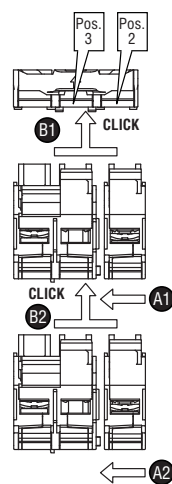

- I CONTATTI AD AUTO-MONITORAGGIO
- GB AUTO-MONITOR CONTACTS
- F CONTACTS À AUTOCONTRÔLE
- E CONTACTOS DE AUTOMONITORIZACIÓN

LPX C01SM - LPX C02SM

LPC B634...

LPC B6634

LPC B664...

LPC B674...

LPC B684...

LPC BL664...

LPX C01SM

MAX n° 1 LPXAU120 + n° 1 LPXC01SM + n° 1 LPXC01/10

LPX C02SM

LPC B634...

LPC B6634

LPC B664...

LPC B674...

LPC B684...

LPC BL664...

MAX n° 1 LPXAU120 + n° 1 LPXC02SM

LPX C01SM

LPX C02SM

T = 1Nm / 9lbin

T = 1Nm / 9lbin

- MAX
- 1-2 x 2.5mm²
- 1-2 x AWG 18-14
- 3.5mm
- PH2