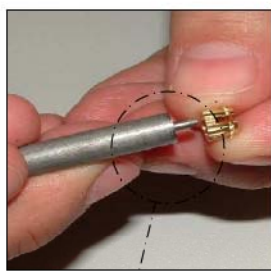

094400001 10

I ISTRUZIONI DI MONTAGGIO
EN ASSEMBLY INSTRUCTIONS
D ANWEISUNG
E INSTRUCCIONES DE MONTAJE
GEX8...