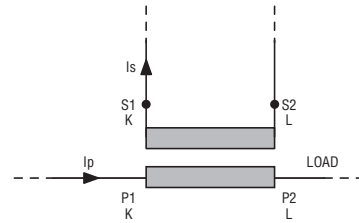

Lovato
electric

LOVATO ELECTRIC S.P.A.

24020 GORLE (BERGAMO) ITALIA
VIA DON E. MAZZA, 12
TEL. 035 4282111
E-mail info@LovatoElectric.com
Web www.LovatoElectric.com

- I TRASFORMATORE DI CORRENTE - TIPO A FORO PASSANTE
- GB CURRENT TRANSFORMER - SOLID CORE TYPE
- D STROMWANDLER - AUFSTECK-TYP
- F TRANSFORMATEUR D'INTENSITE - TYPE A PASSAGE
- E TRANSFORMADORE DE CORRIENTE - TIPO PASANTE

DM1TP... - DM3TP... - DM5TP...

DM1TP...	DM3TP...	DM5TP...

DM...TP...

300:n/5A
300:1/5A=300/5A

300:n/5A
300:3/5A=100/5A

DM1TP...

	Ip	cl./kl. 0.5s	cl./kl. 0.5
	/5 [A]	[VA]	[VA]
DM1TP 0060	60	1.5	1.5
DM1TP 0080	80	2.5	2.5
DM1TP 0100	100	2.5	3.75
DM1TP 0150	150	2.5	3.75
DM1TP 0200	200	2.5	3.75
DM1TP 0250	250	2.5	5
DM1TP 0300	300	2.5	5
DM1TP 0400	400	5	5
DM1TP 0500	500	5	5
DM1TP 0600	600	5	5

DM3TP...

Ø52mm
60x20mm
50x25mm

	Ip	cl./kl. 0.5s	cl./kl. 0.5
	/5 [A]	[VA]	[VA]
DM3TP 0500	500	3.75	5
DM3TP 0600	600	5	10
DM3TP 0800	800	5	10
DM3TP 1000	1000	5	10

DM5TP...

Ø86mm
100x20mm
80x45mm

	Ip	cl./kl. 0.5s	cl./kl. 0.5
	/5 [A]	[VA]	[VA]
DM5TP 1000	1000	5	10
DM5TP 1250	1250	7.5	10
DM5TP 1600	1600	7.5	10
DM5TP 2000	2000	10	15
DM5TP 2500	2500	10	15
DM5TP 3000	3000	10	15