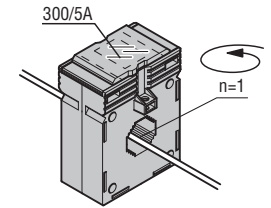

Lovato
electric

LOVATO ELECTRIC S.P.A.

24020 GORLE (BERGAMO) ITALIA
VIA DON E. MAZZA, 12
TEL. 035 4282111
E-mail info@LovatoElectric.com
Web www.LovatoElectric.com

- I TRASFORMATORE DI CORRENTE - TIPO A FORO PASSANTE
- GB CURRENT TRANSFORMER - SOLID CORE TYPE
- D STROMWANDLER - AUFSTECK-TYP
- F TRANSFORMATEUR D'INTENSITE - TYPE A PASSAGE
- E TRANSFORMADORE DE CORRIENTE - TIPO PASANTE

DM1TP... - DM3TP... - DM5TP...

DM1TP...	DM3TP...	DM5TP...

DM...TP...

300:n/5A
300:1/5A=300/5A

300:n/5A
300:3/5A=100/5A

DM1TP...

	Ip	cl./kl. 0.5s	cl./kl. 0.5
	/5 [A]	[VA]	[VA]
DM1TP 0060	60	1.5	1.5
DM1TP 0080	80	2.5	2.5
DM1TP 0100	100	2.5	3.75
DM1TP 0150	150	2.5	3.75
DM1TP 0200	200	2.5	3.75
DM1TP 0250	250	2.5	5
DM1TP 0300	300	2.5	5
DM1TP 0400	400	5	5
DM1TP 0500	500	5	5
DM1TP 0600	600	5	5

DM3TP...

Ø52mm
60x20mm
50x25mm

	Ip	cl./kl. 0.5s	cl./kl. 0.5
	/5 [A]	[VA]	[VA]
DM3TP 0500	500	3.75	5
DM3TP 0600	600	5	10
DM3TP 0800	800	5	10
DM3TP 1000	1000	5	10

DM5TP...

Ø86mm
100x20mm
80x45mm

	Ip	cl./kl. 0.5s	cl./kl. 0.5
	/5 [A]	[VA]	[VA]
DM5TP 1000	1000	5	10
DM5TP 1250	1250	7.5	10
DM5TP 1600	1600	7.5	10
DM5TP 2000	2000	10	15
DM5TP 2500	2500	10	15
DM5TP 3000	3000	10	15