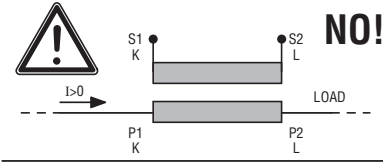

Lovato
electric

LOVATO ELECTRIC S.P.A.

24020 GORLE (BERGAMO) ITALIA
VIA DON E. MAZZA, 12
TEL. 035 4282111
E-mail info@LovatoElectric.com
Web www.LovatoElectric.com

- I TRASFORMATORE DI CORRENTE - TIPO A FORO PASSANTE
- GB CURRENT TRANSFORMER - SOLID CORE TYPE
- D STROMWANDLER - AUFSTECK-TYP
- F TRANSFORMATEUR D'INTENSITE - TYPE A PASSAGE
- E TRANSFORMADORE DE CORRIENTE - TIPO PASANTE

DM1TP... - DM3TP... - DM5TP...

DM1TP...	DM3TP...	DM5TP...

DM...TP...

300:n/5A
300:1/5A=300/5A

300:n/5A
300:3/5A=100/5A

DM1TP...

	Ip	cl./kl. 0.5s	cl./kl. 0.5
	/5 [A]	[VA]	[VA]
DM1TP 0060	60	1.5	1.5
DM1TP 0080	80	2.5	2.5
DM1TP 0100	100	2.5	3.75
DM1TP 0150	150	2.5	3.75
DM1TP 0200	200	2.5	3.75
DM1TP 0250	250	2.5	5
DM1TP 0300	300	2.5	5
DM1TP 0400	400	5	5
DM1TP 0500	500	5	5
DM1TP 0600	600	5	5

DM3TP...

Ø52mm
60x20mm
50x25mm

	Ip	cl./kl. 0.5s	cl./kl. 0.5
	/5 [A]	[VA]	[VA]
DM3TP 0500	500	3.75	5
DM3TP 0600	600	5	10
DM3TP 0800	800	5	10
DM3TP 1000	1000	5	10

DM5TP...

Ø86mm
100x20mm
80x45mm

	Ip	cl./kl. 0.5s	cl./kl. 0.5
	/5 [A]	[VA]	[VA]
DM5TP 1000	1000	5	10
DM5TP 1250	1250	7.5	10
DM5TP 1600	1600	7.5	10
DM5TP 2000	2000	10	15
DM5TP 2500	2500	10	15
DM5TP 3000	3000	10	15