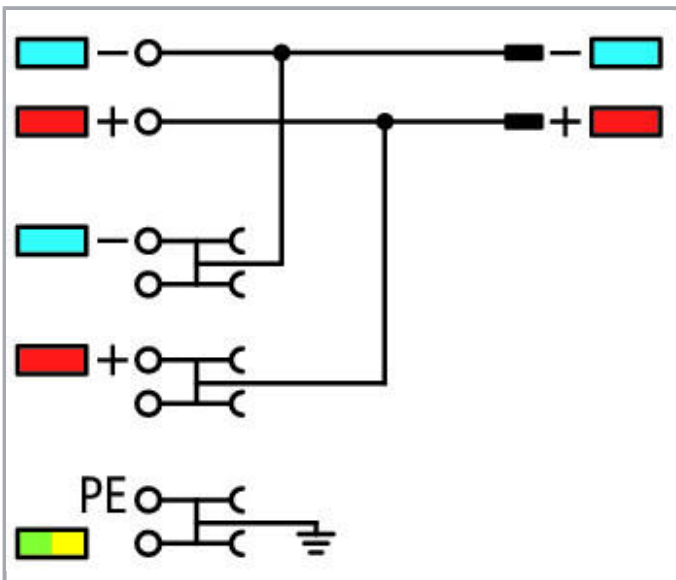

Fișă tehnică | Număr articol: 2020-5477

4-conductor sensor supply terminal block; for PNP (positive) switching sensors; with ground contact; 1 mm²; Push-in CAGE CLAMP®; 1,00 mm²; orange

www.wago.com/2020-5477

Aveți întrebări despre produsele noastre?
Vă stăm la dispoziție pentru preluarea apelului la +40 (0) 31 421 85 68.

3.5 mm spacing per signal (2 x 3.5 mm = 7 mm)

The double spacing per pole of this terminal block series maximizes connectivity. For example, ten sensors may be connected using only five sensor terminal blocks plus a power supply terminal block.