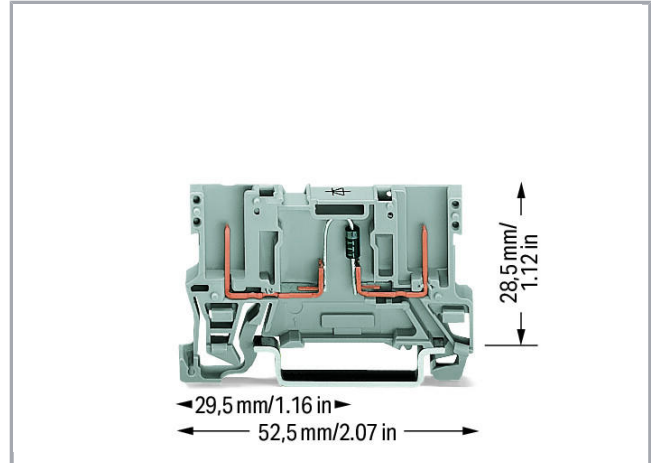

Fișă tehnică | Număr articol: 769-228/281-411

2-pin component carrier block; with diode 1N4007; anode, right side; for DIN-rail 35 x 15 and 35 x 7.5; 4 mm²; gray

www.wago.com/769-228/281-411

Date

Supus modificărilor.