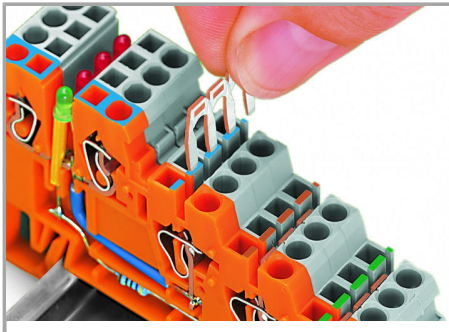

[URL](#)

[Descărcare](#)

WSCAD Universe 270-585/281-507

[URL](#)

[Descărcare](#)

Installation Notes

Commoning

Inserting a jumper.