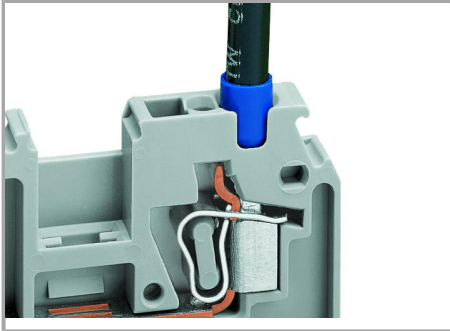

Aveți întrebări despre produsele noastre?
Vă stăm la dispoziție pentru preluarea apelului la +40 (0) 31 421 85 68.

Installation Notes

Conductor termination

Using a 12 AWG conductor with ferrule.

Item No. 216-206