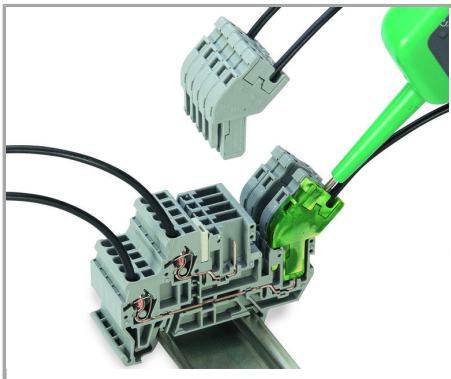

Aveți întrebări despre produsele noastre?  
Vă stăm la dispoziție pentru preluarea apelului la +40 (0) 31 421 85 68.

Removing a terminal block from the assembly.

CAGE CLAMP® connection

Inserting a conductor (0.08 ... 4 mm<sup>2</sup> "f-st").