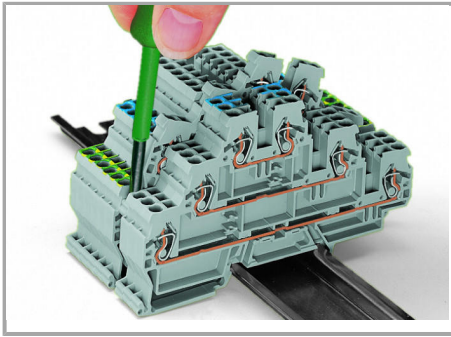

Aveți întrebări despre produsele noastre?  
Vă stăm la dispoziție pentru preluarea apelului la +40 (0) 31 421 85 68.

Removing a terminal block from the assembly.

CAGE CLAMP® connection

Inserting a conductor (0.08 ... 4 mm<sup>2</sup> "f-st").