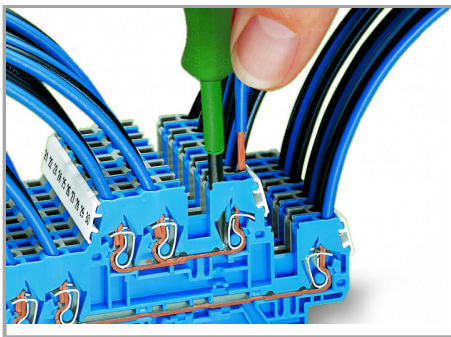

Aveți întrebări despre produsele noastre?  
Vă stăm la dispoziție pentru preluarea apelului la +40 (0) 31 421 85 68.

Removing a terminal block from the assembly.

CAGE CLAMP® connection

Inserting a conductor (0.08 ... 4 mm<sup>2</sup> "f-st").