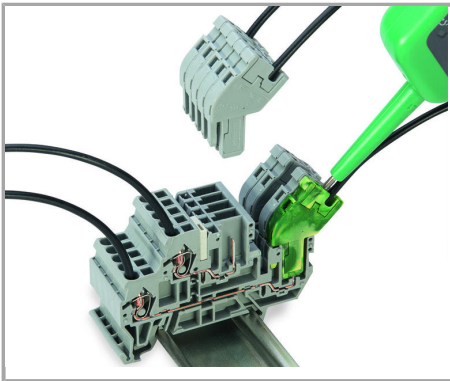

Aveți întrebări despre produsele noastre?  
Vă stăm la dispoziție pentru preluarea apelului la +40 (0) 31 421 85 68.

CAGE CLAMP® connection

Inserting a conductor (0.08 ... 4 mm<sup>2</sup> "f-st").

Testing with voltage tester.