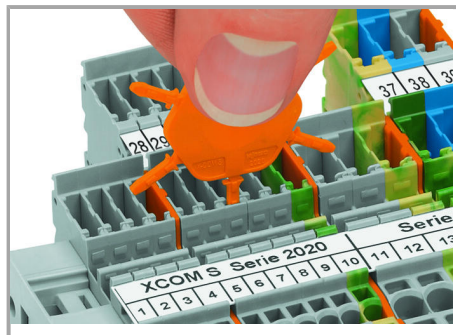

[URL](#) [Descărcare](#)

CAE data

EPLAN Data Portal 2020-2247

[URL](#) [Descărcare](#)

WSCAD Universe 2020-2247

[URL](#) [Descărcare](#)

Installation Notes

Coding

Insert coding pin into the corresponding slot and twist it off.