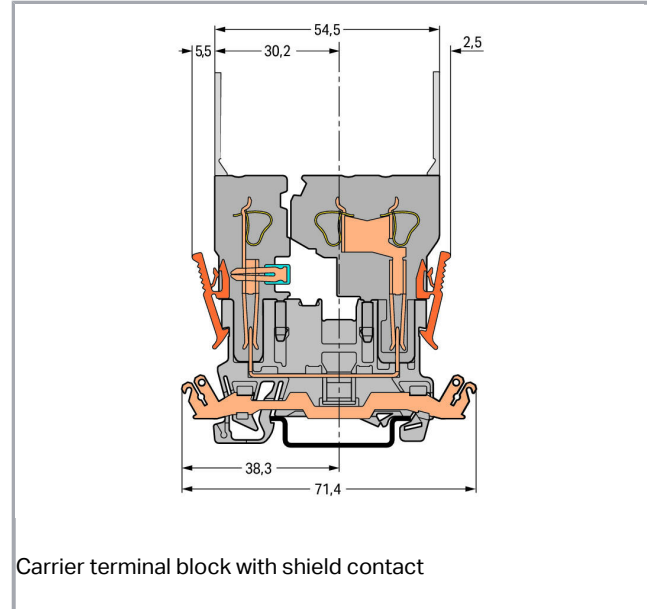

Fișă tehnică | Număr articol: 769-221

2-pin carrier terminal block; with shield contact; for DIN-rail 35 x 15 and 35 x 7.5; gray

www.wago.com/769-221

RoHS Compliant

BOMcheck.net

Culoare: ■

Date

Electrical data

Aveți întrebări despre produsele noastre?
Vă stăm la dispoziție pentru preluarea apelului la +40 (0) 31 421 85 68.

Geometrical Data

Width	5 mm / 0.197 inch
Height from upper-edge of DIN-rail	28.5 mm / 1.122 inch
Depth	71.5 mm / 2.815 inch