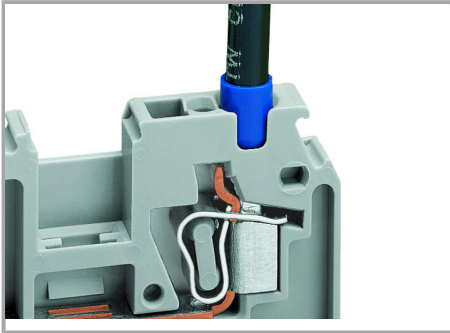

Aveți întrebări despre produsele noastre?
Vă stăm la dispoziție pentru preluarea apelului la +40 (0) 31 421 85 68.

Installation Notes

Conductor termination

Using a 12 AWG conductor with ferrule.

Item No. 216-206