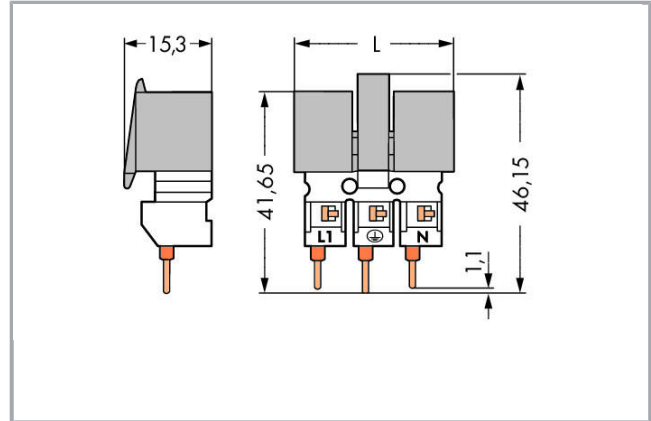

Date

Electrical data

Ratings per IEC/EN 60664-1

Rated voltage (III/2)	200 V
Rated surge voltage (III/2)	4 kV
Nominal voltage (II/2)	400 V
Rated surge voltage (II/2)	4 kV
Rated current	16 A
Rated current 2	6 A
Legend (ratings)	(III / 2) ≙ Overvoltage category III / Pollution degree 2

Approvals per UL 1059

Approvals per	UL 1059

Supus modificărilor.

WAGO Kontakttechnik GmbH & Co. KG
/Representative Office Romania
Sos. Pipera-Tunari nr. 1/1
building 1, 2nd floor | 077190 Voluntari, Ilfov
Tel.: +40-(0)31 421 85 68 | Email: info-RO@wago.com

Aveți întrebări despre produsele noastre?
Vă stăm la dispoziție pentru preluarea apelului la +40 (0) 31 421 85 68.