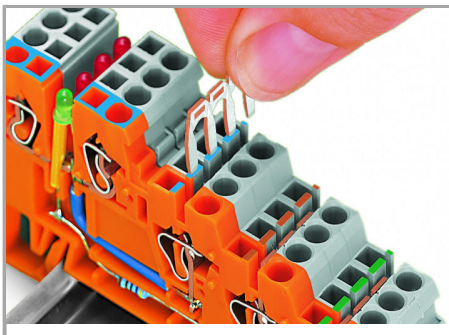

[URL](#)

[Descărcare](#)

WSCAD Universe 270-570/281-507

[URL](#)

[Descărcare](#)

Installation Notes

Commoning

Inserting a jumper.