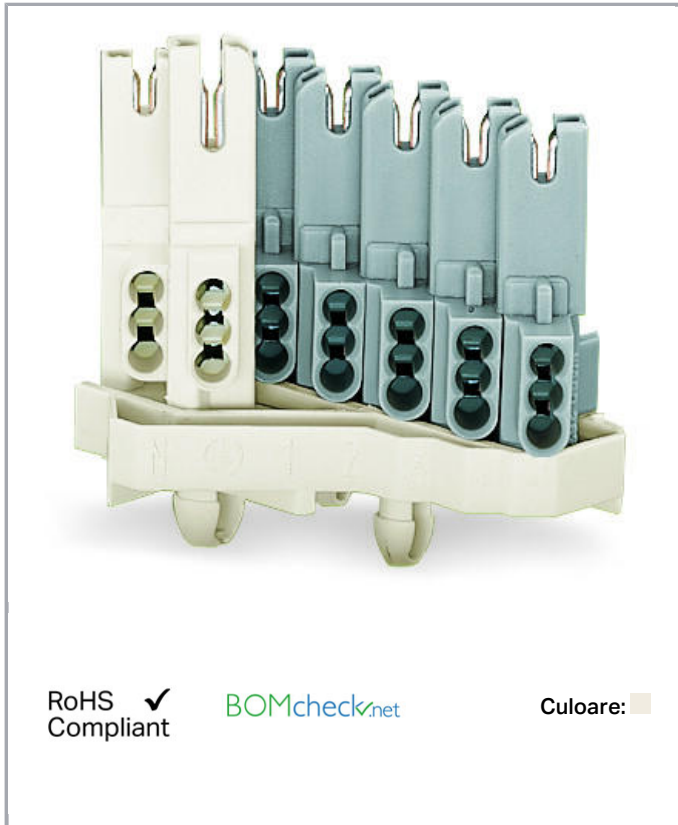

Fișă tehnică | Număr articol: 267-166

Female connector; 6-pole; 1,00 mm²; white

www.wago.com/267-166

Supus modificărilor.

WAGO Kontakttechnik GmbH & Co. KG
/Representative Office Romania
Sos. Pipera-Tunari nr. 1/1
building 1, 2nd floor | 077190 Voluntari, Ilfov
Tel.: +40-(0)31 421 85 68 | Email: info-RO@wago.com