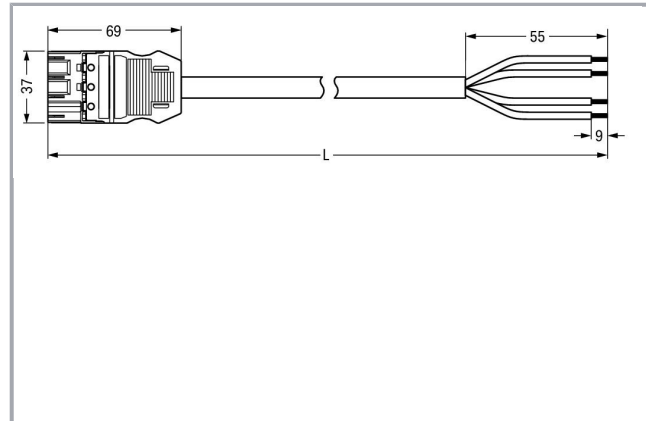

Fișă tehnică | Număr articol: 771-9994/205-605

pre-assembled connecting cable; Eca; Plug/open-ended; 4-pole; Cod. B;
Control cable 4 x 1.0 mm²; 6 m; 1,00 mm²; light green

www.wago.com/771-9994/205-605

Descriere articol