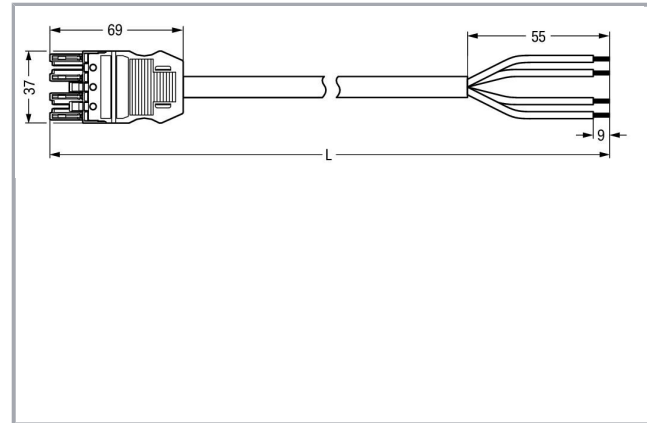

Fișă tehnică | Număr articol: 771-9994/106-707

pre-assembled connecting cable; Eca; Socket/open-ended; 4-pole; Cod. B;
Control cable 4 x 1.5 mm²; 7 m; 1,50 mm²; pink

www.wago.com/771-9994/106-707

Descriere articol