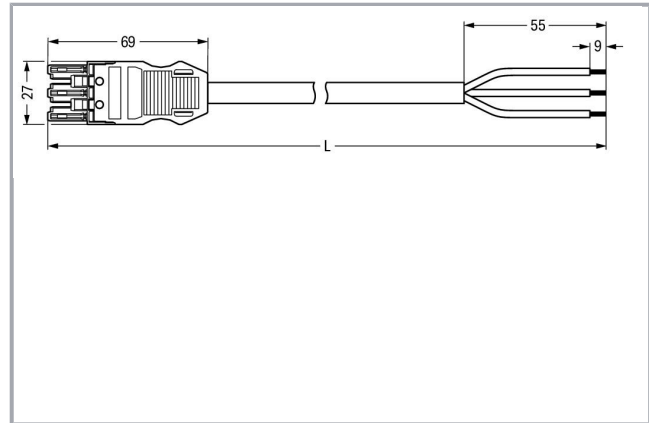

Fișă tehnică | Număr articol: 771-9993/105-305

pre-assembled connecting cable; Eca; Socket/open-ended; 3-pole; Cod. B;
H05VV-F 3 x 1.0 mm²; 3 m; 1,00 mm²; light green

www.wago.com/771-9993/105-305

Descriere articol