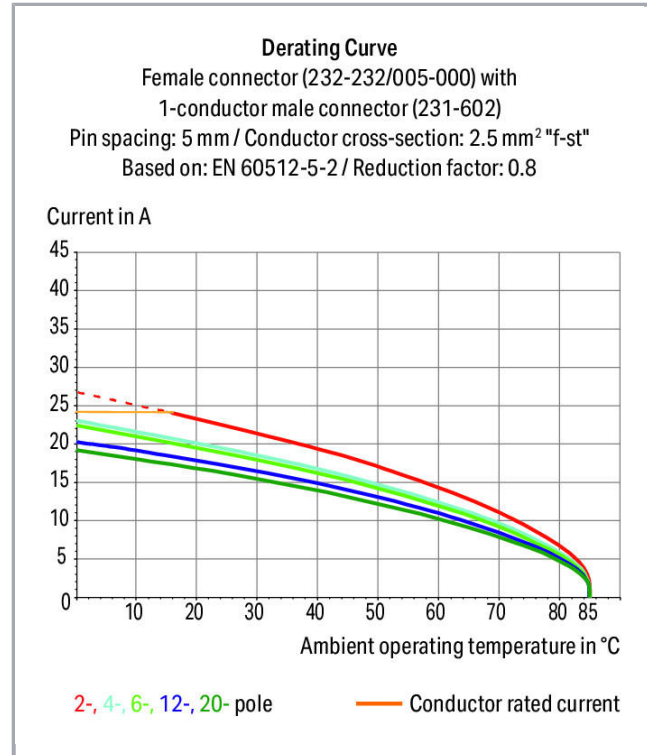

Fișă tehnică | Număr articol: 232-243/005-000

Female connector for rail-mount terminal blocks; 0.6 x 1 mm pins; angled;

Pin spacing 5 mm; 13-pole; gray

www.wago.com/232-243/005-000

Supus modificărilor.

WAGO Kontakttechnik GmbH & Co. KG
/Representative Office Romania
Sos. Pipera-Tunari nr. 1/1
building 1, 2nd floor | 077190 Voluntari, Ilfov
Tel.: +40-(0)31 421 85 68 | Email: info-RO@wago.com