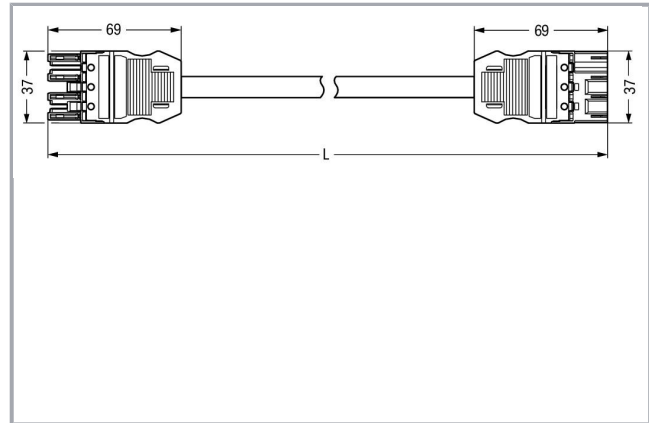

## Fișă tehnică | Număr articol: 771-9394/066-101

pre-assembled interconnecting cable; Cca; Socket/plug; 4-pole; Cod. A; 1 m;  
1,50 mm<sup>2</sup>; black

[www.wago.com/771-9394/066-101](http://www.wago.com/771-9394/066-101)