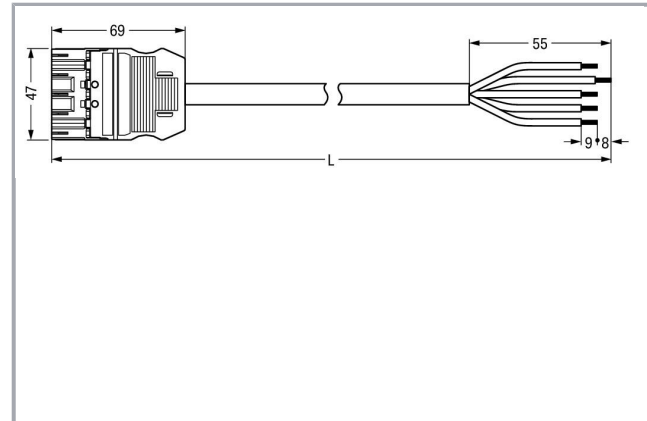

Fișă tehnică | Număr articol: 771-9295/217-701

pre-assembled connecting cable; B2ca; Plug/open-ended; 5-pole; Cod. A;
H05Z1Z1-F 5G 2.5 mm²; 7 m; 2,50 mm²; black

www.wago.com/771-9295/217-701

Descriere articol