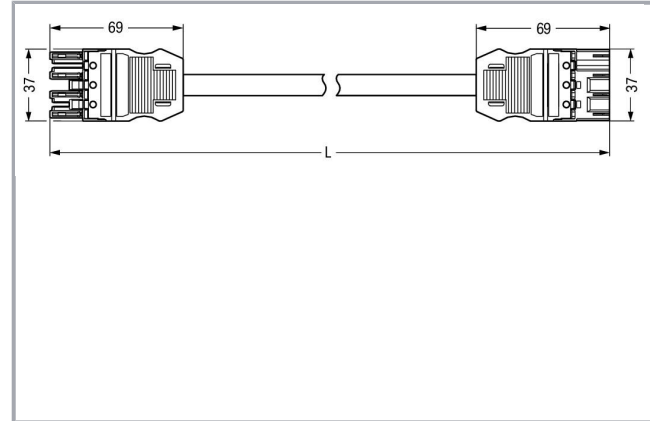

## Fișă tehnică | Număr articol: 771-9294/016-302

pre-assembled interconnecting cable; B2ca; Socket/plug; 4-pole; Cod. A;  
H05Z1Z1-F 4G 1.5 mm<sup>2</sup>; 3 m; 1,50 mm<sup>2</sup>; white

[www.wago.com/771-9294/016-302](http://www.wago.com/771-9294/016-302)

### Geometrical Data

Pin spacing	10 mm / 0.394 inch
Total length	3 m