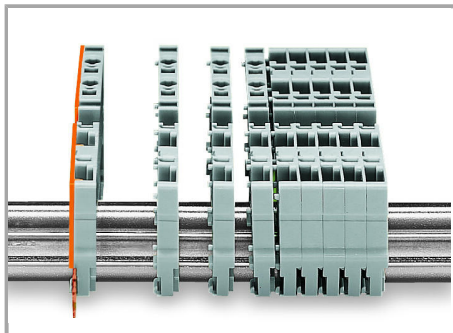

Aveți întrebări despre produsele noastre?
Vă stăm la dispoziție pentru preluarea apelului la +40 (0) 31 421 85 68.

Installation Notes

Installation

Snap individual carrier terminal blocks onto the carrier rail and slide together.