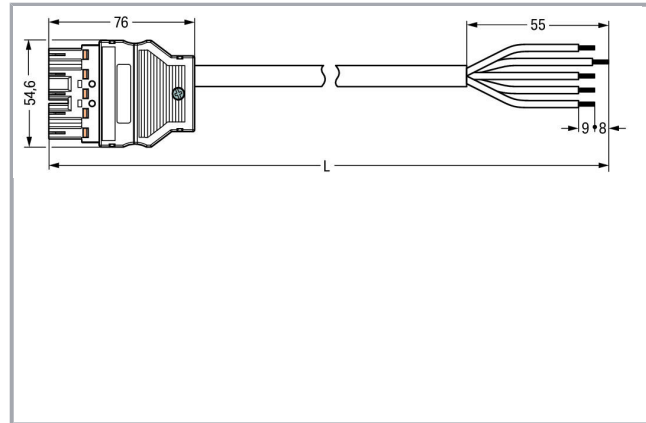

## Fișă tehnică | Număr articol: 771-8985/206-303

pre-assembled connecting cable; Eca; Plug/open-ended; 5-pole; Cod. L;  
H05VV-F 5G 1.5 mm<sup>2</sup>; 3 m; 1,50 mm<sup>2</sup>; dark gray

[www.wago.com/771-8985/206-303](http://www.wago.com/771-8985/206-303)