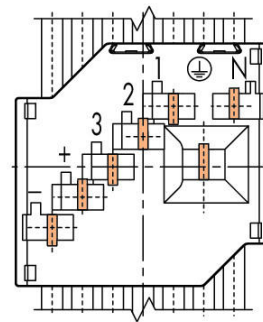

Fișă tehnică | Număr articol: 267-437

Conductor support, cover; 7-pole; 2,50 mm²; white

www.wago.com/267-437

RoHS 
Compliant

[BOMcheck.net](https://www.bomcheck.net)

Culoare: 

Supus modificărilor.

WAGO Kontakttechnik GmbH & Co. KG
/Representative Office Romania
Sos. Pipera-Tunari nr. 1/1
building 1, 2nd floor | 077190 Voluntari, Ilfov
Tel.: +40-(0)31 421 85 68 | Email: info-RO@wago.com

Aveți întrebări despre produsele noastre?
Vă stăm la dispoziție pentru preluarea apelului la +40 (0) 31 421 85 68.

- ❶ Diameter of drilled hole: 4.2 mm
- ❷ Diameter of drilled hole: 5.2 mm

1) Diameter of drilled hole: 4.2 mm 2) Diameter of drilled hole: 5.2 mm