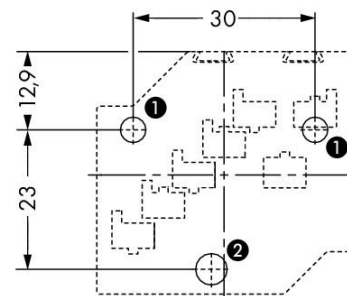

Fișă tehnică | Număr articol: 267-437

Conductor support, cover; 7-pole; 2,50 mm²; white

www.wago.com/267-437

RoHS 
Compliant

[BOMcheck.net](https://www.bomcheck.net)

Culoare: 

Supus modificărilor.

WAGO Kontakttechnik GmbH & Co. KG
/Representative Office Romania
Sos. Pipera-Tunari nr. 1/1
building 1, 2nd floor | 077190 Voluntari, Ilfov
Tel.: +40-(0)31 421 85 68 | Email: info-RO@wago.com

Aveți întrebări despre produsele noastre?
Vă stăm la dispoziție pentru preluarea apelului la +40 (0) 31 421 85 68.

- ❶ Diameter of drilled hole: 4.2 mm
- ❷ Diameter of drilled hole: 5.2 mm

1) Diameter of drilled hole: 4.2 mm 2) Diameter of drilled hole: 5.2 mm