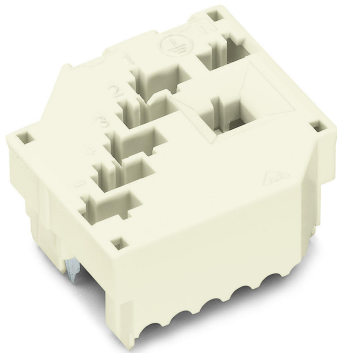

Fișă tehnică | Număr articol: 267-437

Conductor support, cover; 7-pole; 2,50 mm²; white

www.wago.com/267-437

RoHS 
Compliant

[BOMcheck.net](https://www.bomcheck.net)

Culoare: 

Supus modificărilor.

WAGO Kontakttechnik GmbH & Co. KG
/Representative Office Romania
Sos. Pipera-Tunari nr. 1/1
building 1, 2nd floor | 077190 Voluntari, Ilfov
Tel.: +40-(0)31 421 85 68 | Email: info-RO@wago.com

Aveți întrebări despre produsele noastre?
Vă stăm la dispoziție pentru preluarea apelului la +40 (0) 31 421 85 68.

- ❶ Diameter of drilled hole: 4.2 mm
- ❷ Diameter of drilled hole: 5.2 mm

1) Diameter of drilled hole: 4.2 mm 2) Diameter of drilled hole: 5.2 mm