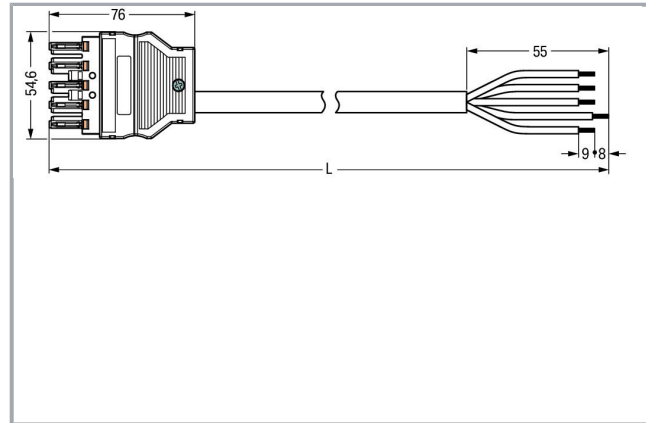

## Fișă tehnică | Număr articol: 771-8985/117-803

pre-assembled connecting cable; Eca; Socket/open-ended; 5-pole; Cod. L;  
H05Z1Z1-F 5G 2.5 mm<sup>2</sup>; 8 m; 2,50 mm<sup>2</sup>; dark gray

[www.wago.com/771-8985/117-803](http://www.wago.com/771-8985/117-803)

## Geometrical Data

Pin spacing	10 mm / 0.394 inch
Total length	8 m