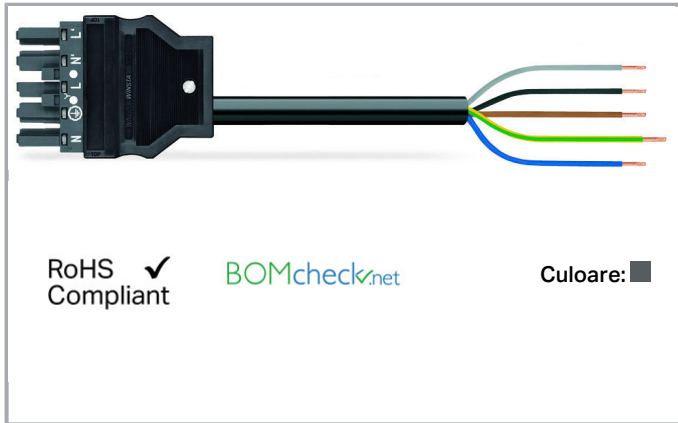

## Fișă tehnică | Număr articol: 771-8985/117-803

pre-assembled connecting cable; Eca; Socket/open-ended; 5-pole; Cod. L;  
H05Z1Z1-F 5G 2.5 mm<sup>2</sup>; 8 m; 2,50 mm<sup>2</sup>; dark gray

[www.wago.com/771-8985/117-803](http://www.wago.com/771-8985/117-803)