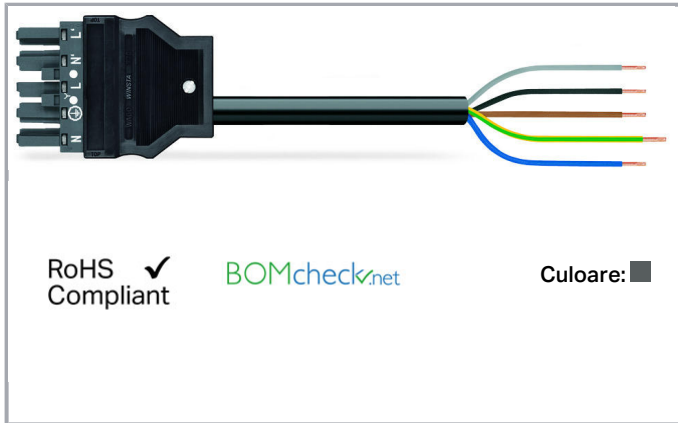

## Fișă tehnică | Număr articol: 771-8985/107-603

pre-assembled connecting cable; Eca; Socket/open-ended; 5-pole; Cod. L;  
H05VV-F 5G 2.5 mm<sup>2</sup>; 6 m; 2,50 mm<sup>2</sup>; dark gray

[www.wago.com/771-8985/107-603](http://www.wago.com/771-8985/107-603)