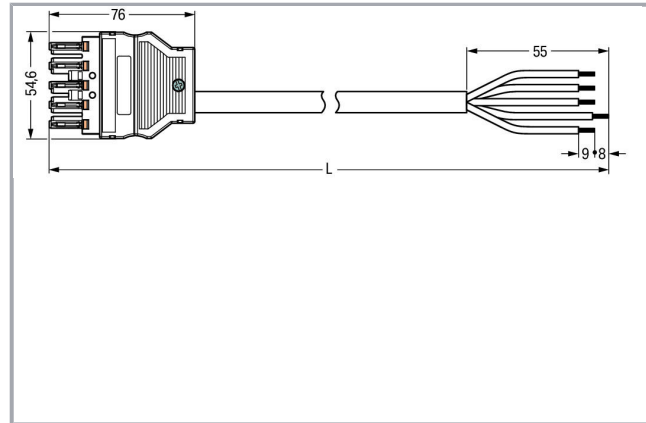

## Fișă tehnică | Număr articol: 771-8985/107-603

pre-assembled connecting cable; Eca; Socket/open-ended; 5-pole; Cod. L;  
H05VV-F 5G 2.5 mm<sup>2</sup>; 6 m; 2,50 mm<sup>2</sup>; dark gray

[www.wago.com/771-8985/107-603](http://www.wago.com/771-8985/107-603)

### Geometrical Data

Pin spacing	10 mm / 0.394 inch
Total length	6 m