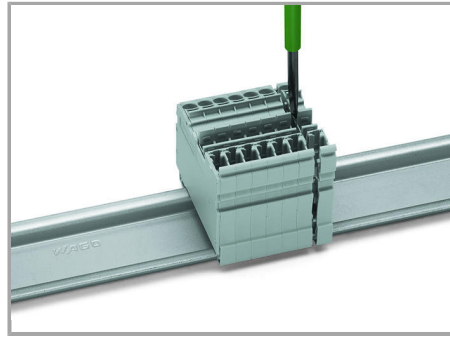

Aveți întrebări despre produsele noastre?
Vă stăm la dispoziție pentru preluarea apelului la +40 (0) 31 421 85 68.

Snap individual carrier terminal blocks onto the carrier rail and slide together.

Open the assembly by laterally sliding a block via operating tool (3.5 x 0.5 mm blade).