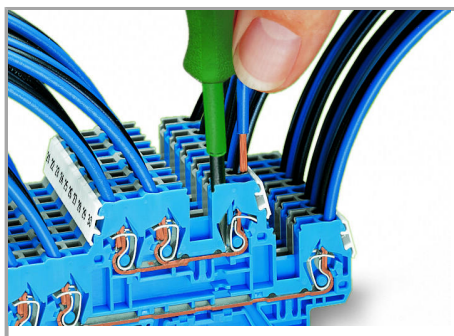

Aveți întrebări despre produsele noastre?

Vă stăm la dispoziție pentru preluarea apelului la +40 (0) 31 421 85 68.

Removing a terminal block from the assembly.

CAGE CLAMP® connection

Inserting a conductor (0.08 ... 4 mm<sup>2</sup> "f-st").