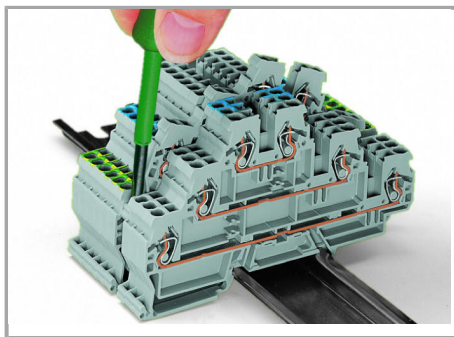

Aveți întrebări despre produsele noastre?

Vă stăm la dispoziție pentru preluarea apelului la +40 (0) 31 421 85 68.

Removing a terminal block from the assembly.

CAGE CLAMP® connection

Inserting a conductor (0.08 ... 4 mm<sup>2</sup> "f-st").