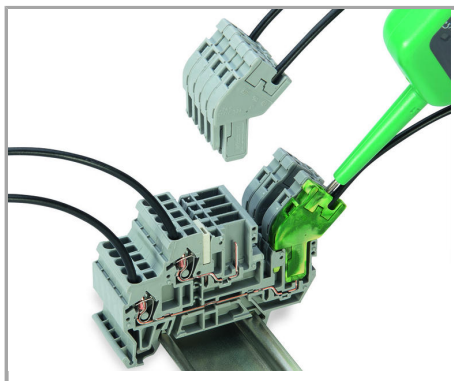

Aveți întrebări despre produsele noastre?

Vă stăm la dispoziție pentru preluarea apelului la +40 (0) 31 421 85 68.

Removing a terminal block from the assembly.

CAGE CLAMP® connection

Inserting a conductor (0.08 ... 4 mm<sup>2</sup> "f-st").