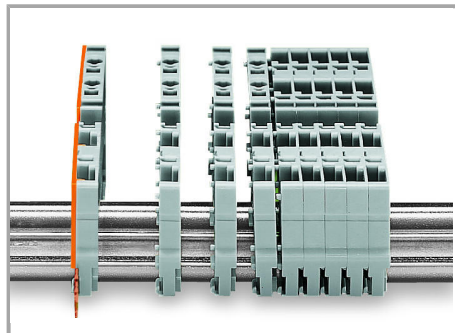

Aveți întrebări despre produsele noastre?
Vă stăm la dispoziție pentru preluarea apelului la +40 (0) 31 421 85 68.

Installation Notes

Installation

Snap individual carrier terminal blocks onto the carrier rail and slide together.