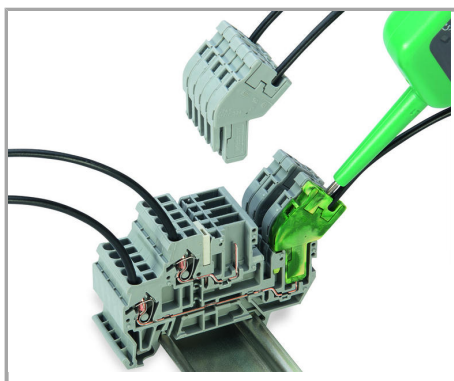

Vă stăm la dispoziție pentru preluarea apelului la +40 (0) 31 421 85 68.

CAGE CLAMP® connection

Inserting a conductor (0.08 ... 4 mm² "f-st").

Testing with voltage tester.

Familie de produse

X-COM

[Afișare globală produse din familie.](#)