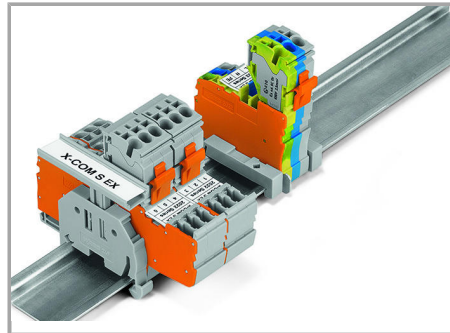

Group marking with height-adjustable group marker carrier (2009 163)