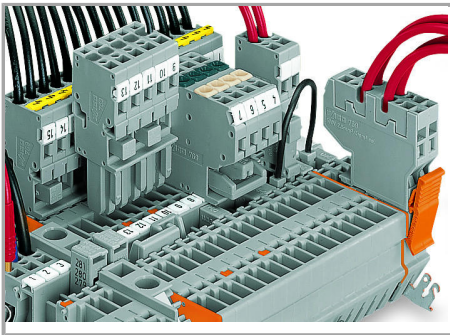

Commoning

Commoning with adjacent or staggered jumpers –