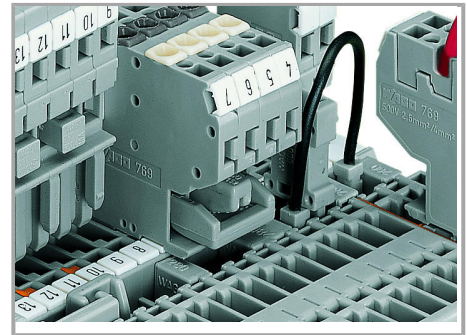

Commoning a 2-conductor female plug via staggered jumper and carrier terminal blocks via adjacent jumpers.

push jumpers down until fully inserted.

Supus modificărilor.