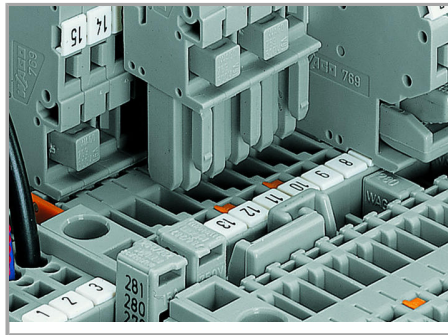

Commoning carrier terminal blocks via staggered jumpers.