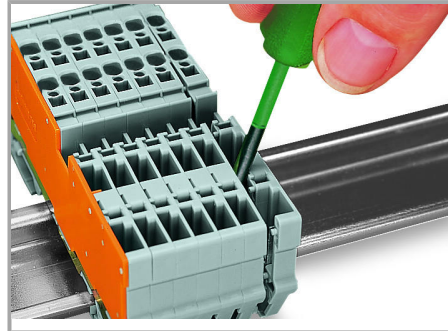

Aveți întrebări despre produsele noastre?
Vă stăm la dispoziție pentru preluarea apelului la +40 (0) 31 421 85 68.

Installation Notes

Installation

Snap individual carrier terminal blocks onto the carrier rail and slide together.