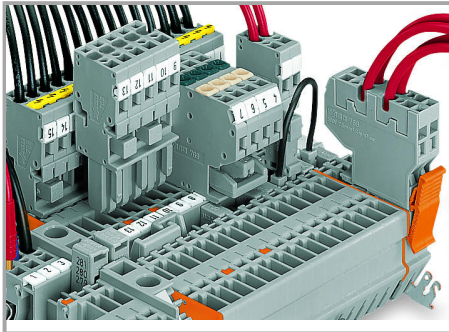

Commoning

Commoning with adjacent or staggered jumpers –

push jumpers down until fully inserted.