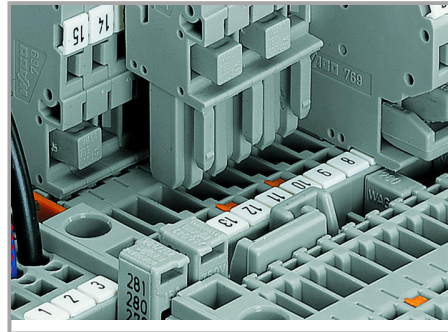

Commoning carrier terminal blocks via staggered jumpers.