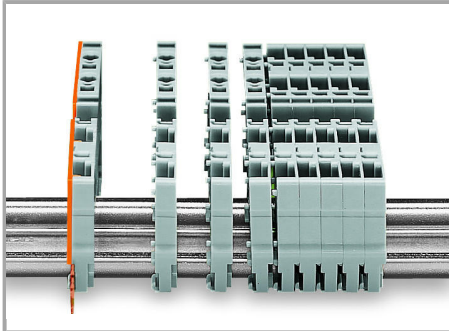

Aveți întrebări despre produsele noastre?
Vă stăm la dispoziție pentru preluarea apelului la +40 (0) 31 421 85 68.

Installation Notes

Installation

Snap individual carrier terminal blocks onto the carrier rail and slide together.