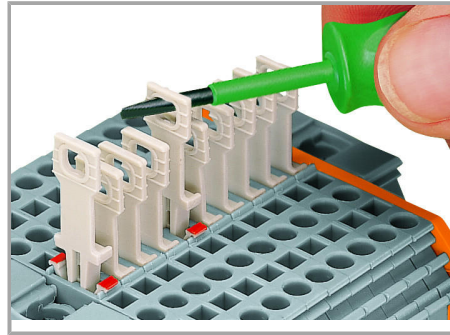

Aveți întrebări despre produsele noastre?  
Vă stăm la dispoziție pentru preluarea apelului la +40 (0) 31 421 85 68.

Safety

Disconnect terminal block with colored tab to indicate the switching status (red = disconnected)