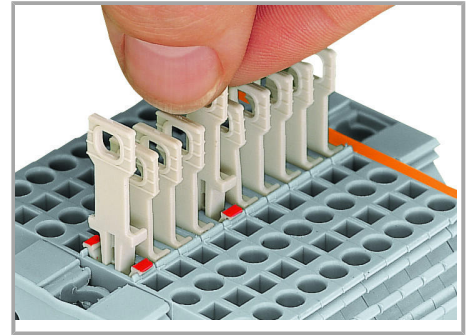

Pulling the disconnect tab by hand.

Supus modificărilor.