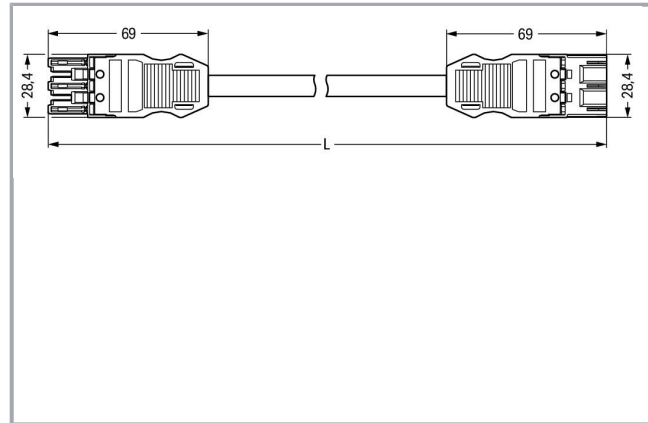

## Fișă tehnică | Număr articol: 771-9293/017-201

pre-assembled interconnecting cable; B2ca; Socket/plug; 3-pole; Cod. A; 2 m; 2,50 mm<sup>2</sup>; black

[www.wago.com/771-9293/017-201](http://www.wago.com/771-9293/017-201)