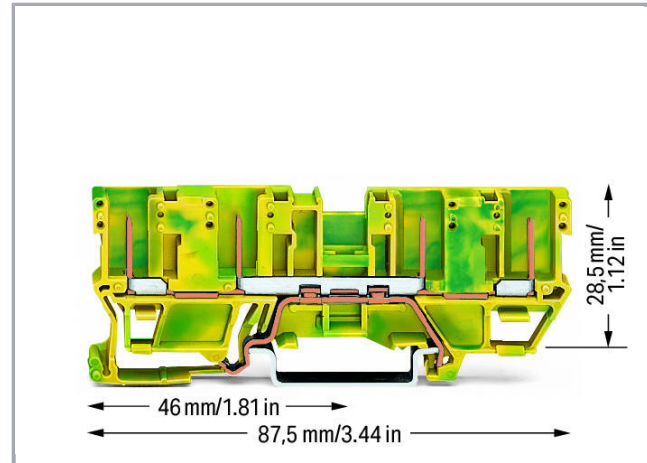

Fișă tehnică | Număr articol: 769-207

4-pin ground carrier terminal block; for DIN-rail 35 x 15 and 35 x 7.5; green-yellow

www.wago.com/769-207

Descriere articol

Safety information 1:

1-conductor angled female plugs cannot be used.

Date

Electrical data

Ratings per IEC/EN 60664-1

Ratings per

IEC/EN 60947-7-2

Connection data

Connectable conductor materials	Aluminum Copper
Total number of potentials	1
Number of levels	1
Wiring type	Front-entry wiring

Aveți întrebări despre produsele noastre?
Vă stăm la dispoziție pentru preluarea apelului la +40 (0) 31 421 85 68.

Height from upper-edge of DIN-rail	28,5 mm / 1.122 inch
Depth	87,5 mm / 3.445 inch

Mechanical data