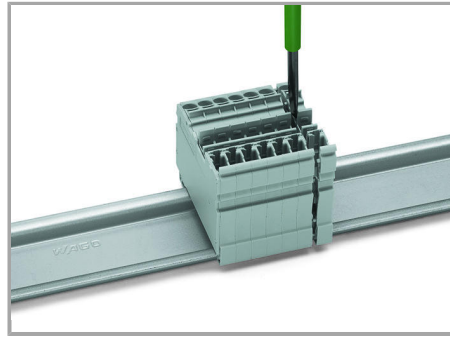

Aveți întrebări despre produsele noastre?  
 Vă stăm la dispoziție pentru preluarea apelului la +40 (0) 31 421 85 68.

Snap individual carrier terminal blocks onto the carrier rail and slide together.

Open the assembly by laterally sliding a block via operating tool (3.5 x 0.5 mm blade).