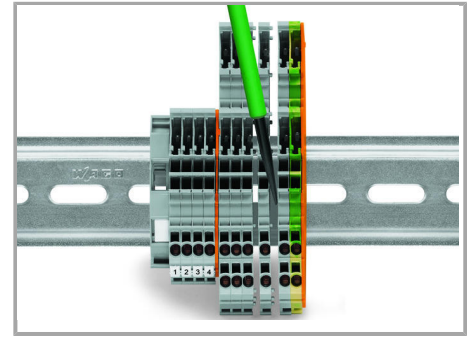

Aveți întrebări despre produsele noastre?  
 Vă stăm la dispoziție pentru preluarea apelului la +40 (0) 31 421 85 68.

Snap individual carrier terminal blocks onto the carrier rail and slide together.

Open the assembly by laterally sliding a block via operating tool (3.5 x 0.5 mm blade).