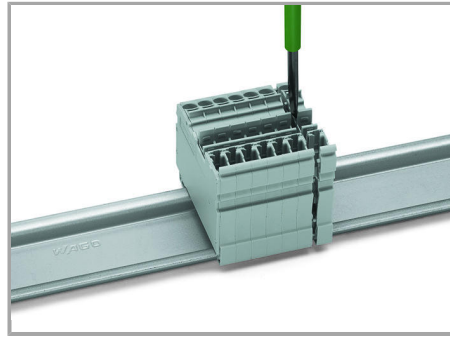

Aveți întrebări despre produsele noastre?
Vă stăm la dispoziție pentru preluarea apelului la +40 (0) 31 421 85 68.

Snap individual carrier terminal blocks onto the carrier rail and slide together.

Open the assembly by laterally sliding a block via operating tool (3.5 x 0.5 mm blade).