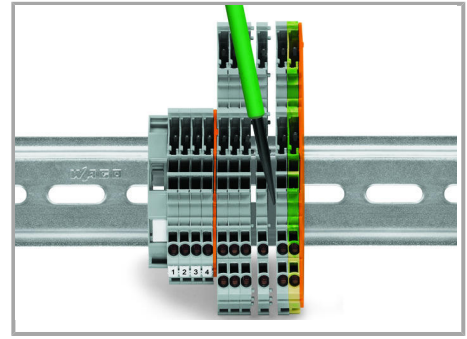

Aveți întrebări despre produsele noastre?
Vă stăm la dispoziție pentru preluarea apelului la +40 (0) 31 421 85 68.

Snap individual carrier terminal blocks onto the carrier rail and slide together.

Open the assembly by laterally sliding a block via operating tool (3.5 x 0.5 mm blade).