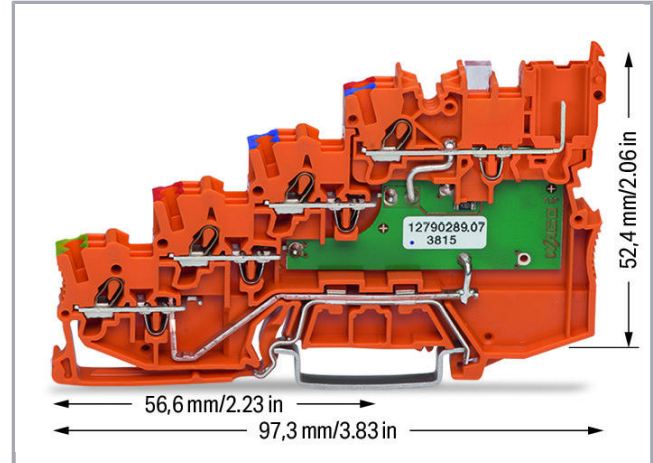

Fișă tehnică | Număr articol: 2020-5477/1102-953

4-conductor sensor supply terminal block; LED (green); with ground contact; with pluggable signal level; 1 mm²; Push-in CAGE CLAMP®; 1,00 mm²; orange

www.wago.com/2020-5477/1102-953