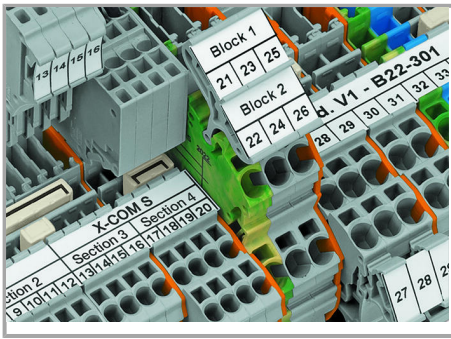

Marking

Supus modificărilor.

Clear marking via large marking area

Group marking with height-adjustable group marker carrier (2009 163)

Familie de produse

X-COM S-Mini

Afișare globală produse din familie.

Supus modificărilor.