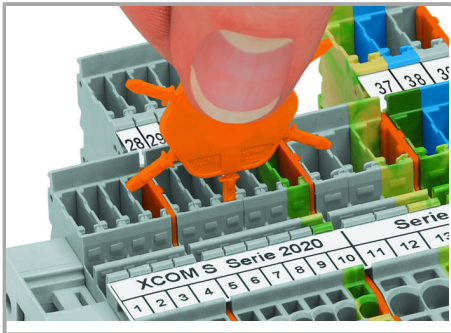

CAE data

EPLAN Data Portal 2020-2232

[URL](#)

[Descărcare](#)

WSCAD Universe 2020-2232

[URL](#)

[Descărcare](#)

Installation Notes

Coding

Insert coding pin into the corresponding slot and twist it off.