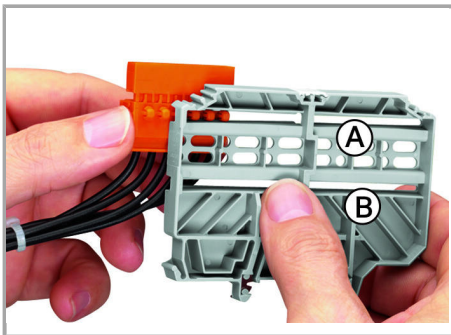

Aveți întrebări despre produsele noastre?
Vă stăm la dispoziție pentru preluarea apelului la +40 (0) 31 421 85 68.

The pluggable male or female connector can also be fitted with a strain relief plate.

Installation