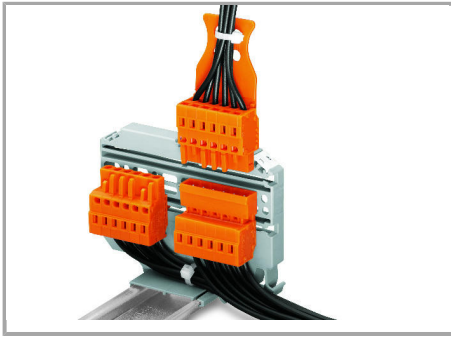

Aveți întrebări despre produsele noastre?
Vă stăm la dispoziție pentru preluarea apelului la +40 (0) 31 421 85 68.

The pluggable male or female connector can also be fitted with a strain relief plate.

Installation