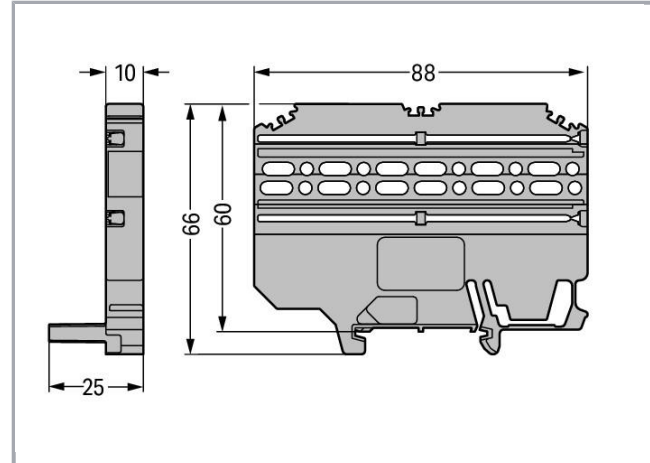

Fișă tehnică | Număr articol: 209-148

Multi mounting adapter; for male and female connectors with snap-in mounting feet

www.wago.com/209-148

RoHS Compliant [BOMcheck.net](https://www.bomcheck.net)

Date

Electrical data

Aveți întrebări despre produsele noastre?
Vă stăm la dispoziție pentru preluarea apelului la +40 (0) 31 421 85 68.

Geometrical Data

Width	25 mm / 0.984 inch
Height	60 mm / 2.362 inch
Depth	88 mm / 3.465 inch