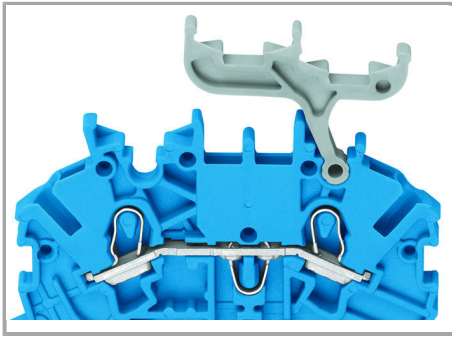

Aveți întrebări despre produsele noastre?
Vă stăm la dispoziție pentru preluarea apelului la +40 (0) 31 421 85 68.

Double-Deck Terminal Blocks

A double-deck marker carrier (2000-121) can be retrofitted to double-deck terminal blocks without a marker carrier.